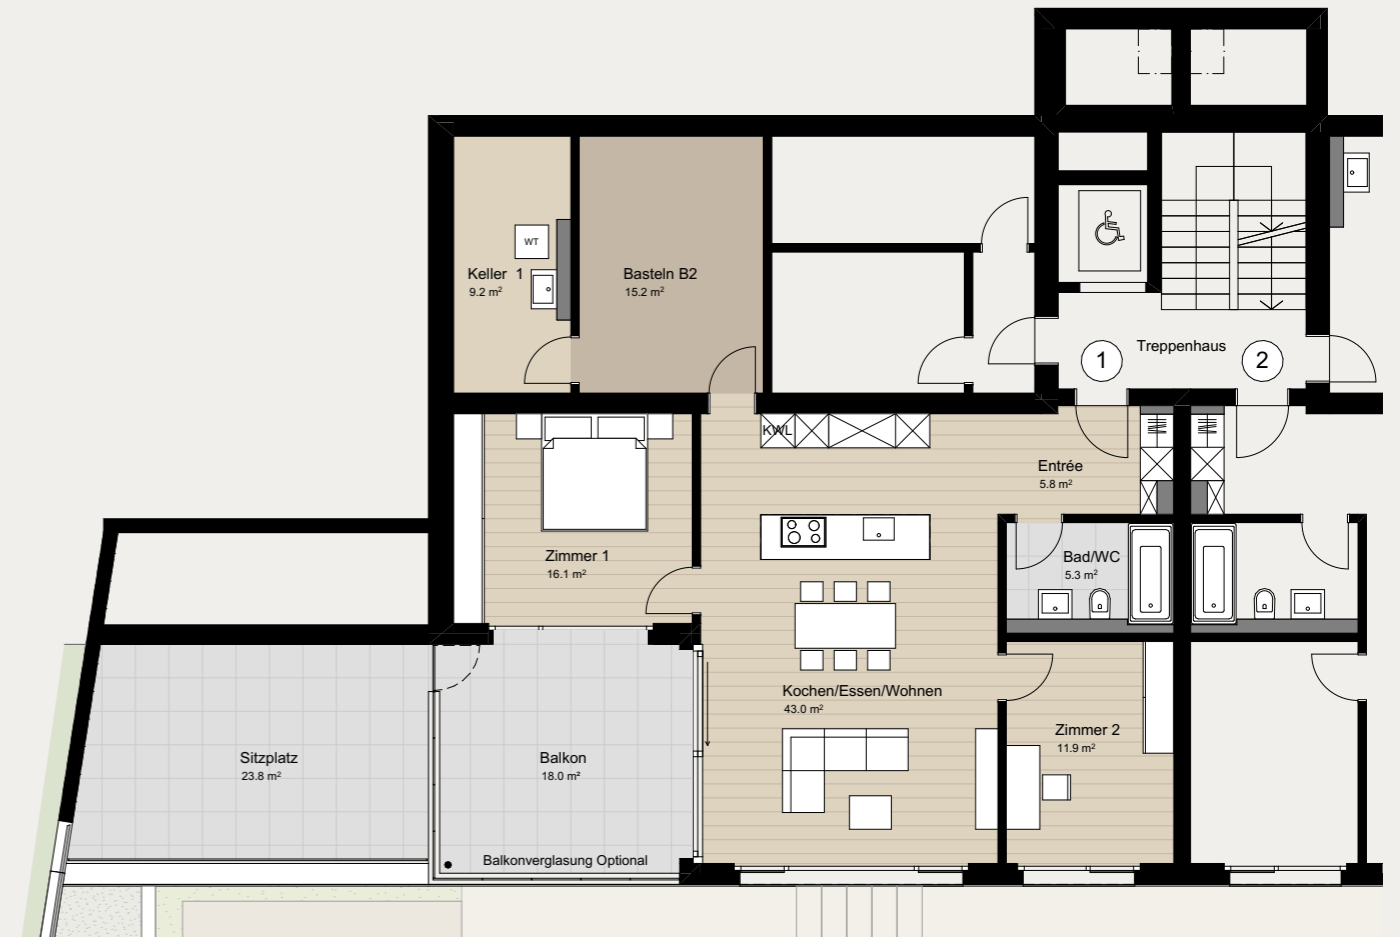

WOHNUNG 1

3½ ZIMMER | ERDGESCHOSS

Bruttowohnfläche	84.0 m ²
Balkon	18.0 m ²
Sitzplatz	23.8 m ²
Bastelraum B2	15.2 m ²
Keller 1	9.2 m ²

Mst. 1:150